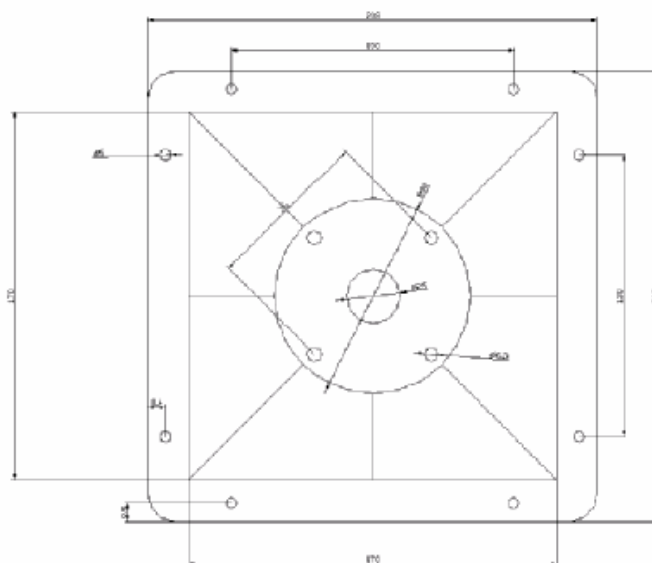

CAD AUDIO H208_1 1" horn 100 x 80

Data

Mål bredde x højde 208 x 208 mm

Mål dybde 100mm

Mål udskæring 172 x 172mm

Vægt 0.9 kg

Constant directivity 100 x 80 grd -6 dB

Q 9.2 (2 – 10 kHz)

For driver 1" / 25,4mm

Montering 4 hul , 6.3mm , 76mm ml

Munding 170 x 170mm