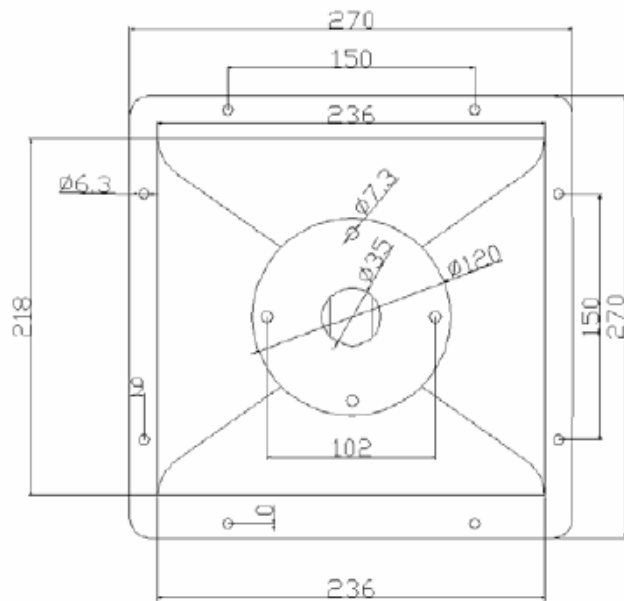

CAD AUDIO H270_14 1.4" horn 80 x 40

Data

Mål bredde x højde	270 x 270 mm
Mål dybde	144mm
Mål udskæring	234 x 234 mm
Vægt	1.8 kg

Constant directivity	80 x 40 grd -6 dB
Q	12.6 (1.2 – 10 kHz)
For driver	1.4" / 35 mm
Montering	4 hul , 6.3mm , 102mm ml
Munding	236 x 2360mm